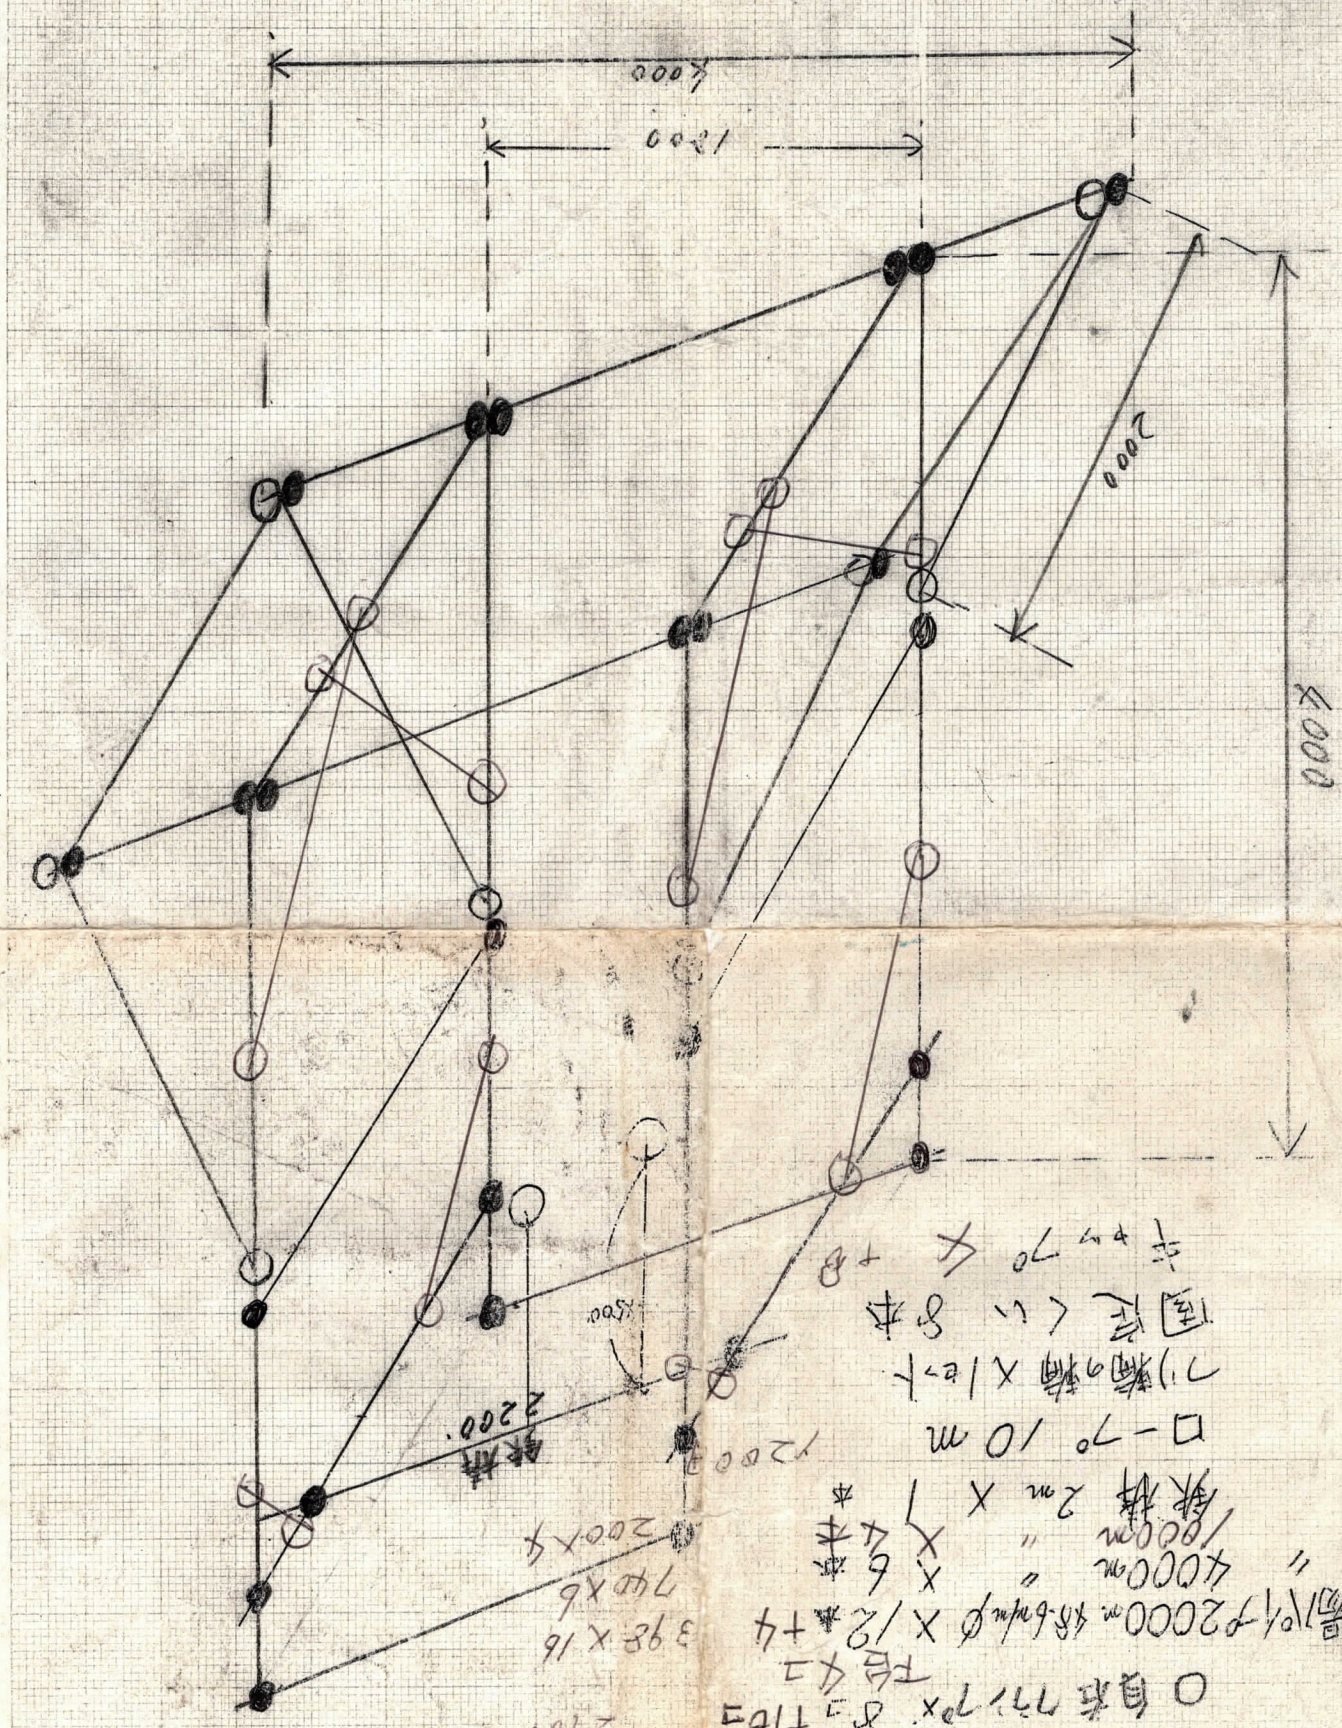

20000 10 11 13

● 自在 717° X 26°
 ○ 自在 717° X 8° + 16°
 足場 10m X 2000m X 6mmφ X 12本 + 4
 " 4000m X 6本
 " 1000m X 4本
 鉄棒 2m X 1本
 □ 70° 10m
 71° 鋼管 X 12本
 固定 4本
 70° X 8本

2980
 2980
 398 X 16
 740 X 6
 200 X 4
 鉄棒
 2200
 1500